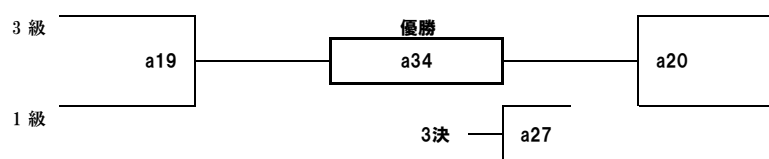

【Aコート(組手)】中学生女子(上級)の部 4名

1. 173 国本 小雪 広島横川
   クニモト コエキ 57 kg 3級
2. 174 青山 優衣 山口
   アオヤマ ユイ 44 kg 1級

1. 175 宮中 一華 広島廿日市
   ミヤナカ イチカ 47 kg 7級
2. 176 白石 結愛 愛媛
   シライシ ユイラ 45 kg 4級