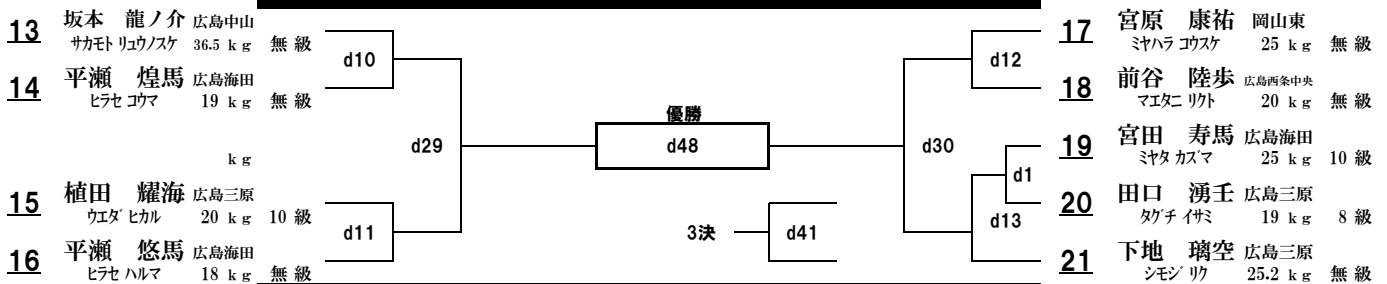

【Dコート(組手)】 幼年(初級)の部 8名

【Dコート(組手)】 幼年(中、上級)の部 4名

【Dコート(組手)】 小学1年生男子(初、中級)の部 9名

【Dコート(組手)】 小学2年生男子(初級)の部 8名

【Dコート(組手)】 小学2年生男子(中級)の部 7名

【Dコート(組手)】 小学1、2年生女子(初、中級)の部 4名

【Dコート(組手)】 小学3年生男子(初、中級)の部 12名

【コート(組手)】小学4年生男子(初、中級)の部 8名