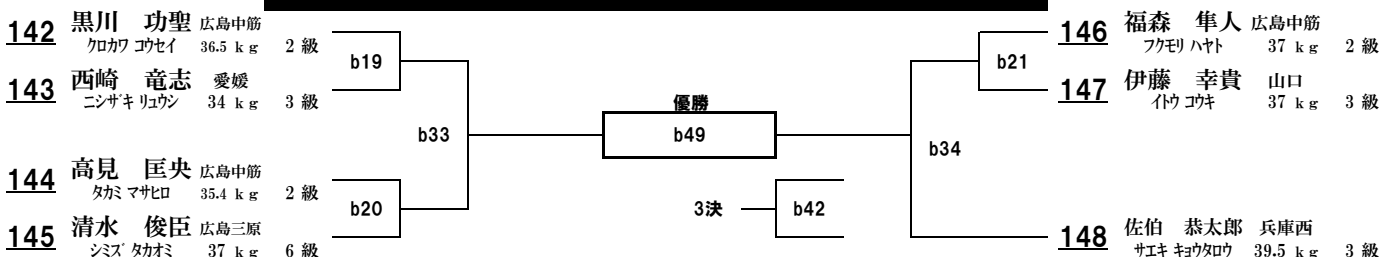

【Cコート(組手)】 小学5,6年生女子(上級)の部 6名

【Bコート(組手)】 小学1年生男子(上級)の部 6名

【Bコート(組手)】 小学2年生男子(上級)の部 8名

【Bコート(組手)】 小学3年生男子(上級)の部 4名

【Bコート(組手)】 小学4年生男子(上級)の部 10名

【Bコート(組手)】 小学5年生男子(上級)の部 10名

【Bコート(組手)】 小学6年生男子(上級)-40kgの部 7名

【Bコート(組手)】小学6年生男子(上級)+40kg 5名