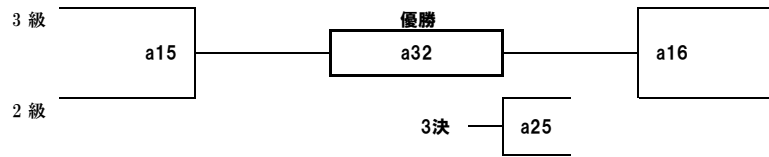

1. 162 荒谷 大翔 広島宝町
   アラタニ ヒロト 57 kg 3級
2. 163 藤田 航 広島三原東町
   フジタ コウ 59 kg 1級

【Aコート(組手)】中学2、3年生男子(上級)の部 9名

1. 164 佐伯 聖翔 山口
   サエキ マサト 60 kg 4級
2. 165 仁科 夢希 広島川口
   ニシナ ユメキ 59 kg 2級
3. 166 正岡 一惺 広島中筋
   ショウオウ イツセイ 50.5 kg 2級
4. 167 宮本 陽仁 大阪東南
   ミヤモト ハルト 69 kg 2級