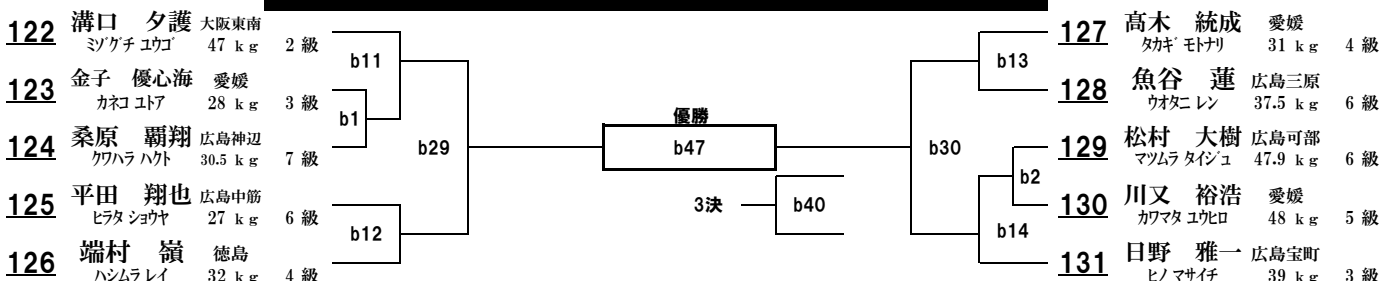

【Cコート(組手)】 小学5,6年生女子(上級)の部 6名

【Bコート(組手)】 小学1年生男子(上級)の部 6名

【Bコート(組手)】 小学2年生男子(上級)の部 8名

【Bコート(組手)】 小学3年生男子(上級)の部 4名

【Bコート(組手)】 小学4年生男子(上級)の部 10名

【Bコート(組手)】 小学5年生男子(上級)の部 10名

【Bコート(組手)】 小学6年生男子(上級)-40kgの部 7名

【Bコート(組手)】小学6年生男子(上級)+40kg 5名