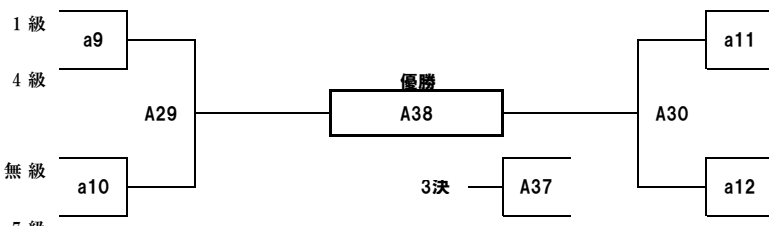

- 178 渡里 空世 広島西条中央
ワタリ ソラツグ 70 kg 4級
- 179 清水 力 広島上安
シミズ リキ 78 kg 1級
- 179 清水 力 広島上安
シミズ リキ 78 kg 1級

【Aコート(組手)】壮年(上級)の部 4名

- 180 高橋 誠一郎 広島中山
タカハシ セイチロウ 77 kg 1級
- 181 小月 寿倫 広島廿日市
オツキ トシヒロ 75 kg 1級

- 182 梶田 明宏 愛媛
カシタ アキヒロ 67 kg 9級
- 183 新谷 武志 広島宝町
シンタニ タケシ 73 kg 5級

【Aコート(組手)】一般男子(上級)の部 8名

- 184 別府 達朗 山口
ヘップ タツロウ 60 kg 1級
- 185 笠原 侑誠 広島尾道
カサハラ ユウセイ 80 kg 4級
- 186 宮内 裕樹 広島五日市
ミヤウチ ユウキ 70 kg 無級
- 187 斎藤 健登 広島宝町
サイトウ ケント 79 kg 7級

- 188 松村 拓弥 広島可部
マツムラ タクヤ 73 kg 2級
- 189 前谷 啓一 広島西条中央
マエタニ ケイイチ 69 kg 無級
- 190 中川 寿一 広島海田
ナカカワ ジュウイチ 71 kg 2級
- 191 光元 伸二 広島尾道
ミツモト シンジ 89 kg 初段