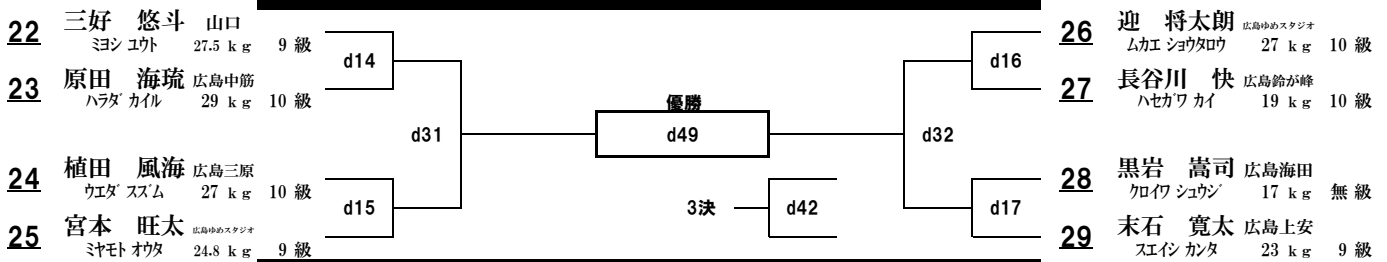

【Dコート(組手)】 幼年(初級)の部 8名

【Dコート(組手)】 幼年(中、上級)の部 4名

【Dコート(組手)】 小学1年生男子(初、中級)の部 9名

【Dコート(組手)】 小学2年生男子(初級)の部 8名

【Dコート(組手)】 小学2年生男子(中級)の部 7名

【Dコート(組手)】 小学1、2年生女子(初、中級)の部 4名

【Dコート(組手)】 小学3年生男子(初、中級)の部 12名

【コート(組手)】小学4年生男子(初、中級)の部 8名