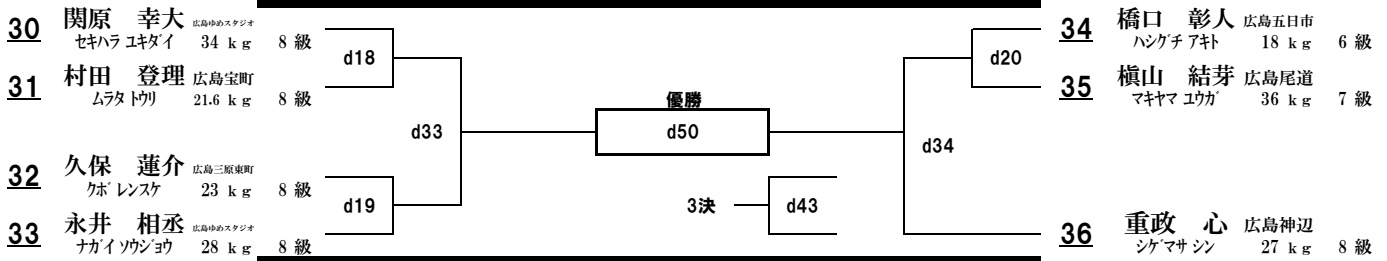

【Dコート(組手)】 幼年(初級)の部 8名

【Dコート(組手)】 幼年(中、上級)の部 4名

【Dコート(組手)】 小学1年生男子(初、中級)の部 9名

【Dコート(組手)】 小学2年生男子(初級)の部 8名

【Dコート(組手)】 小学2年生男子(中級)の部 7名

【Dコート(組手)】 小学1、2年生女子(初、中級)の部 4名

【Dコート(組手)】 小学3年生男子(初、中級)の部 12名

【コート(組手)】小学4年生男子(初、中級)の部 8名