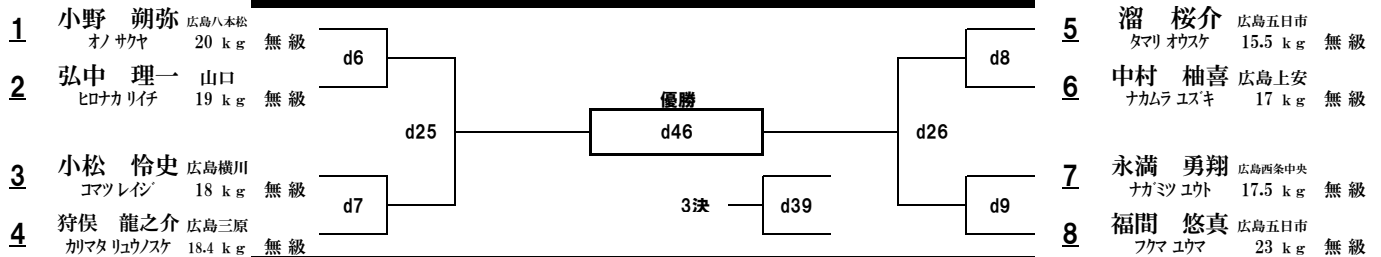

【Dコート(組手)】 幼年(初級)の部 8名

【Dコート(組手)】 幼年(中、上級)の部 4名

【Dコート(組手)】 小学1年生男子(初、中級)の部 9名

【Dコート(組手)】 小学2年生男子(初級)の部 8名

【Dコート(組手)】 小学2年生男子(中級)の部 7名

【Dコート(組手)】 小学1、2年生女子(初、中級)の部 4名

【Dコート(組手)】 小学3年生男子(初、中級)の部 12名

【コート(組手)】小学4年生男子(初、中級)の部 8名