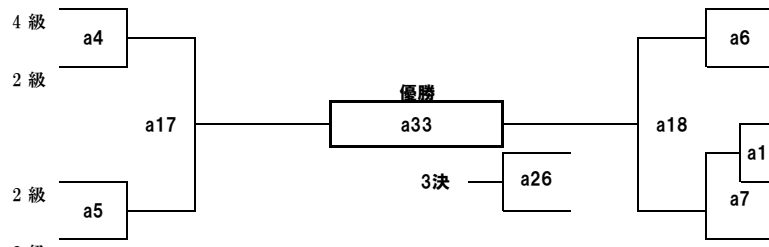

【Aコート(組手)】中学1年生男子(上級)+50kgの部 4名

- 160 斎藤 晶太 広島五日市
サイトウ ショウタ 55 kg 3級
- 161 杉本 啓道 愛媛
スギモト タカミチ 51 kg 2級

- 162 荒谷 大翔 広島宝町
アラタニ ヒロト 57 kg 3級
- 163 藤田 航 広島三原東町
フジタ コウ 59 kg 1級

【Aコート(組手)】中学2、3年生男子(上級)の部 9名

- 164 佐伯 聖翔 山口
サエキ マサト 60 kg 4級
- 165 仁科 夢希 広島川口
ニシナ ユメキ 59 kg 2級
- 166 正岡 一惺 広島中筋
ショウオウ イツセイ 50.5 kg 2級
- 167 宮本 陽仁 大阪東南
ミヤモト ハルト 69 kg 2級

- 168 濱崎 亮 大阪天満中崎
ハマサキ リョウ 73 kg 初段
- 169 白石 慶冴 広島呉焼山
シライシ ケイゴ 65 kg 6級
- 170 落合 華山 山口
オチアイ カザン 54.8 kg 4級
- 171 松本 壮太郎 広島中山
マツモト ソウタロウ 65 kg 無級
- 172 芝 宏二郎 広島五日市
シバ コウジロウ 48 kg 1級

【Aコート(組手)】中学生女子(上級)の部 4名