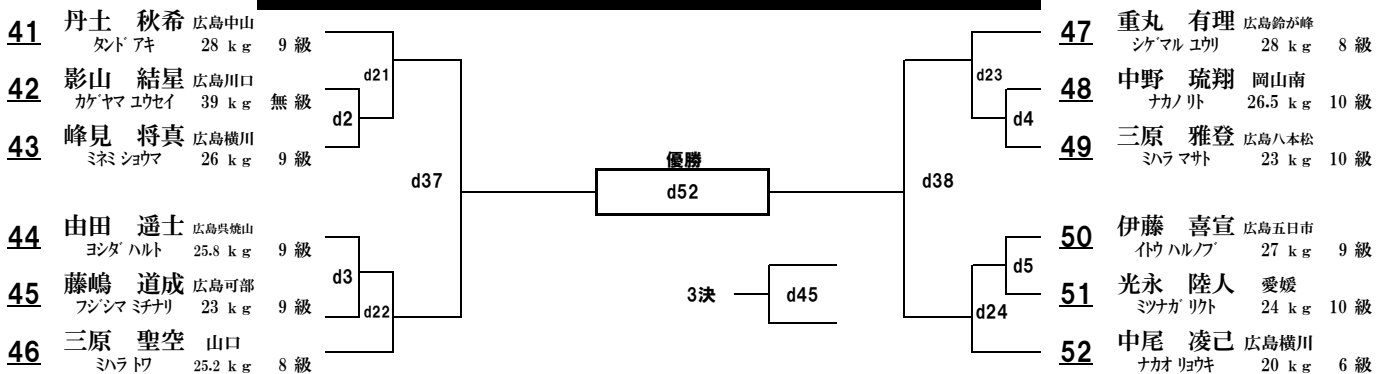

【Dコート(組手)】 幼年(初級)の部 8名

【Dコート(組手)】 幼年(中、上級)の部 4名

【Dコート(組手)】 小学1年生男子(初、中級)の部 9名

【Dコート(組手)】 小学2年生男子(初級)の部 8名

【Dコート(組手)】 小学2年生男子(中級)の部 7名

【Dコート(組手)】 小学1、2年生女子(初、中級)の部 4名

【Dコート(組手)】 小学3年生男子(初、中級)の部 12名

【コート(組手)】小学4年生男子(初、中級)の部 8名