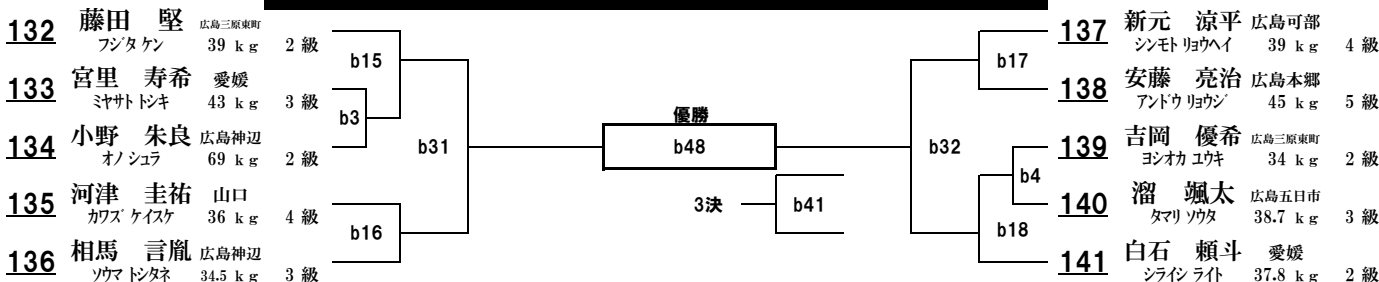

【Cコート(組手)】 小学5,6年生女子(上級)の部 6名

【Bコート(組手)】 小学1年生男子(上級)の部 6名

【Bコート(組手)】 小学2年生男子(上級)の部 8名

【Bコート(組手)】 小学3年生男子(上級)の部 4名

【Bコート(組手)】 小学4年生男子(上級)の部 10名

【Bコート(組手)】 小学5年生男子(上級)の部 10名

【Bコート(組手)】 小学6年生男子(上級)-40kgの部 7名

【Bコート(組手)】小学6年生男子(上級)+40kg 5名