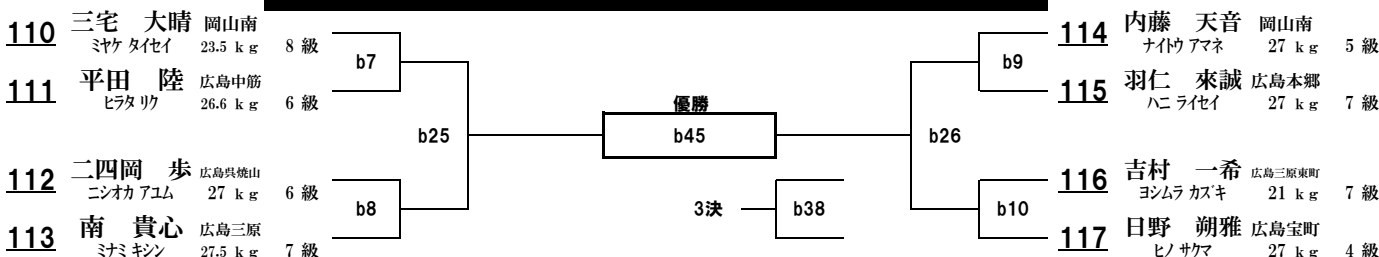

【Bコート(組手)】 小学2年生男子(上級)の部 8名