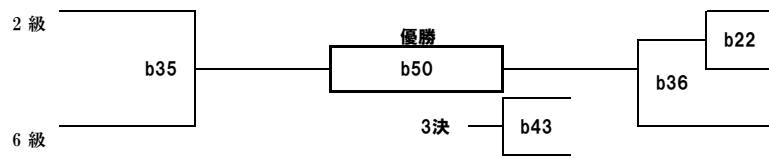

【Bコート(組手)】小学6年生男子(上級)+40kg 5名

1. 149 黒川 祐聖 広島中筋
   クロカワ ユウセイ 35 kg 2級
2. 150 柴田 康聖 広島三原
   シハタ コウセイ 48.5 kg 6級

1. 151 川森 悠人 広島上安
   カワモリ ユウト 59 kg 1級
2. 152 平田 晃輝 広島中筋
   ヒラタ コウキ 45 kg 4級
3. 153 早川 晃生 兵庫西
   ハヤカワ ミチキ 41 kg 2級