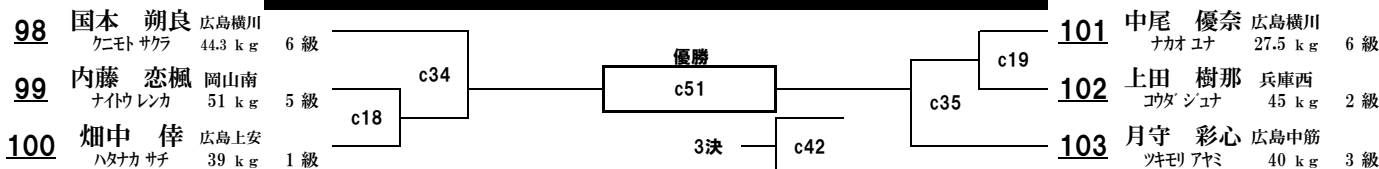

【Cコート(組手)】 小学5,6年生女子(上級)の部 6名