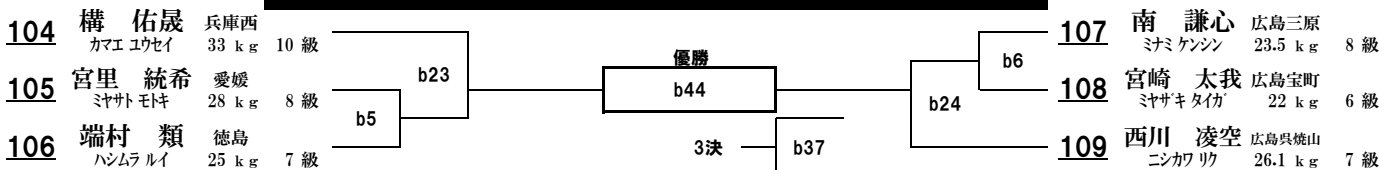

【Bコート(組手)】 小学1年生男子(上級)の部 6名