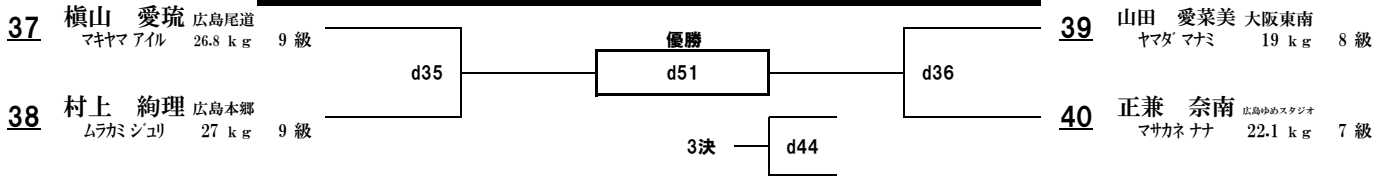

【Dコート(組手)】 幼年(初級)の部 8名

【Dコート(組手)】 幼年(中、上級)の部 4名

【Dコート(組手)】 小学1年生男子(初、中級)の部 9名

【Dコート(組手)】 小学2年生男子(初級)の部 8名

【Dコート(組手)】 小学2年生男子(中級)の部 7名

【Dコート(組手)】 小学1、2年生女子(初、中級)の部 4名

【Dコート(組手)】 小学3年生男子(初、中級)の部 12名

【コート(組手)】小学4年生男子(初、中級)の部 8名