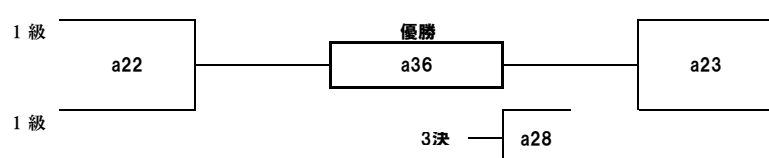

【Aコート(組手)】壮年(上級)の部 4名

1. 180 高橋 誠一郎 広島中山
   タカハシ セイチロウ 77 kg 1級
2. 181 小月 寿倫 広島廿日市
   オツキ トシヒロ 75 kg 1級

1. 182 梶田 明宏 愛媛
   カシタ アキヒロ 67 kg 9級
2. 183 新谷 武志 広島宝町
   シンタニ タケシ 73 kg 5級

【Aコート(組手)】一般男子(上級)の部 8名

1. 184 別府 達朗 山口
   ヘップ タツロウ 60 kg 1級
2. 185 笠原 侑誠 広島尾道
   カサハラ ユウセイ 80 kg 4級
3. 186 宮内 裕樹 広島五日市
   ミヤウチ ユウキ 70 kg 無級
4. 187 斎藤 健登 広島宝町
   サイトウ ケント 79 kg 7級