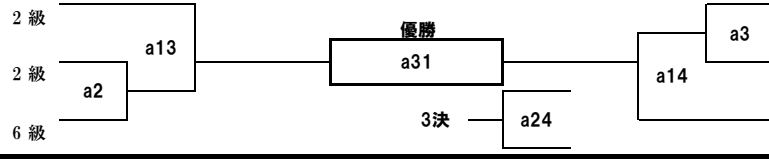

【Aコート(組手)】中学1年生男子(上級)-50kgの部 6名

1. 154 吉井 創多 広島宝町
   ヨシイ ソウタ 48 kg 2級
2. 155 森藤 彰一 岡山東
   モリトウ ショウイチ 49.4 kg 2級
3. 156 吉原 樹 広島宝町
   ヨシハラ イツキ 48 kg 6級

1. 157 吉岡 巧望 広島三原東町
   ヨシオカ タカミ 49.5 kg 2級
2. 158 谷本 大輝 広島神辺
   タニモト タケキ 37 kg 8級
3. 159 内藤 響 岡山南
   ナイノウ ヒビキ 43 kg 4級

【Aコート(組手)】中学1年生男子(上級)+50kgの部 4名

1. 160 斎藤 晶太 広島五日市
   サイトウ ショウタ 55 kg 3級
2. 161 杉本 啓道 愛媛
   スギモト タカミチ 51 kg 2級