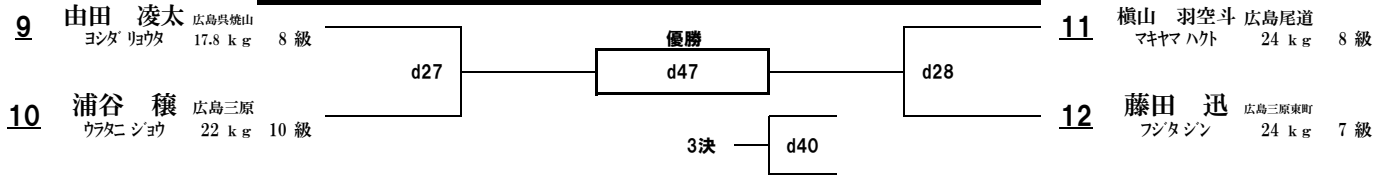

【Dコート(組手)】 幼年(初級)の部 8名

【Dコート(組手)】 幼年(中、上級)の部 4名

【Dコート(組手)】 小学1年生男子(初、中級)の部 9名

【Dコート(組手)】 小学2年生男子(初級)の部 8名

【Dコート(組手)】 小学2年生男子(中級)の部 7名

【Dコート(組手)】 小学1、2年生女子(初、中級)の部 4名

【Dコート(組手)】 小学3年生男子(初、中級)の部 12名

【コート(組手)】小学4年生男子(初、中級)の部 8名